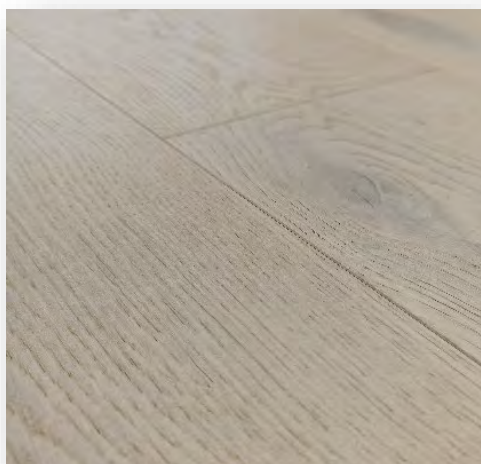

RSAB-2

MAXIPLANCIA
ROVERE
SABBIATO
GRIGIO

CD

1900x190x15
mm

8 m²

€ 32,90