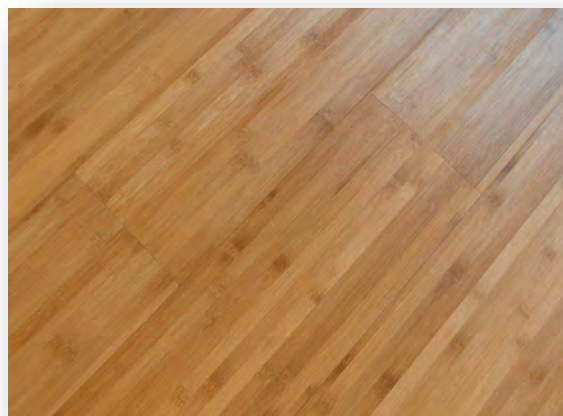

1900x189x15  
mm

179 m<sup>2</sup>

€ 39,90

**OCF-M**

MAXIPLANCIA  
ORIZZONTALE  
CARBONIZZATO

1900x189x15 mm

8 m<sup>2</sup>

€ 39,90