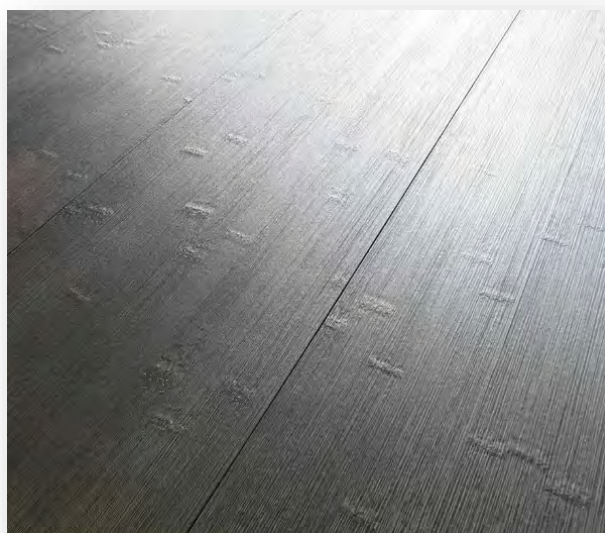

195x14 mm

13 m<sup>2</sup>

€ 29,90

SWCG/  
SNO-L

STRANDWOVEN  
**ARTIGIANALE**

190x14 mm

56 m<sup>2</sup>

€ 39,90