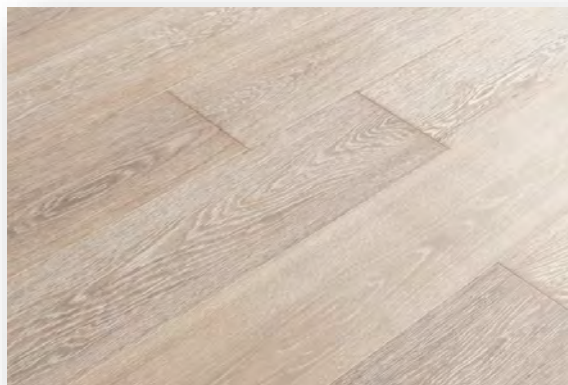

RDE-2-GT

MAXIPLANCIA
ROVERE
DECAPATO

CD

1900x190x15/4
mm

28 m²

€ 39,90