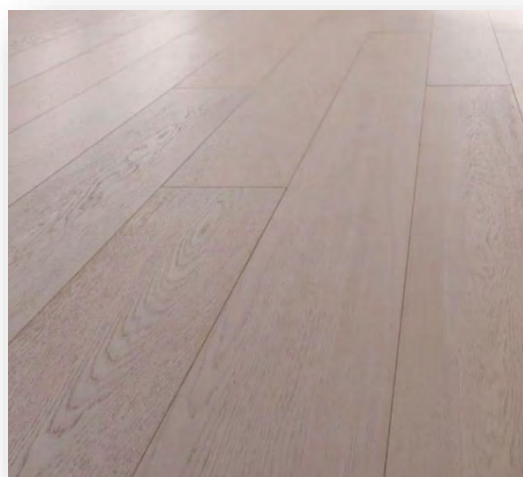

## RSMR-2- GT

MAXIPLANCIA  
ROVERE  
SBIANCATO  
MONTE ROSA

CD

1900x150x10 mm

11 m<sup>2</sup>

€ 29,90