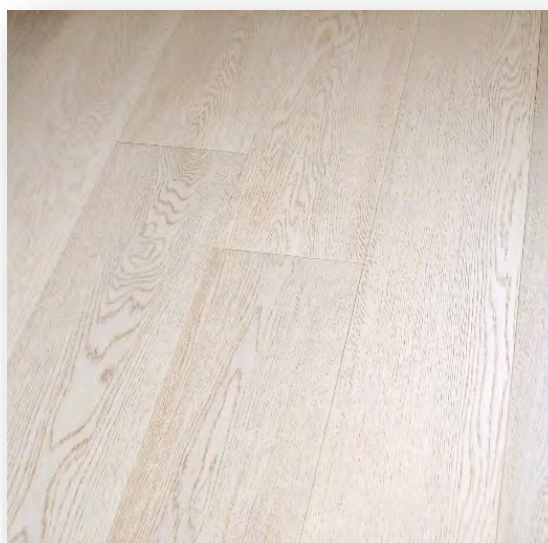

8 m<sup>2</sup>

€ 32,90

**RSO-1**

MAXIPLANCIA  
ROVERE  
COLORE  
BIANCO  
MORBIDO

AB

1900x190x15/4  
mm

17 m<sup>2</sup>

€ 39,90