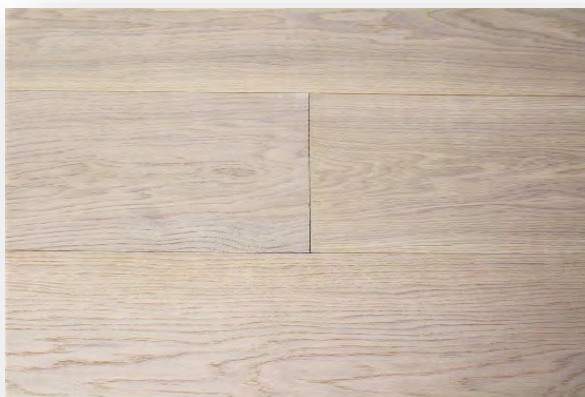

CD

1860x189x15  
mm

25 m<sup>2</sup>

€ 32,90

**RSAB-2**

MAXIPLANCIA  
ROVERE  
SABBIATO  
GRIGIO

CD

1900x190x15  
mm