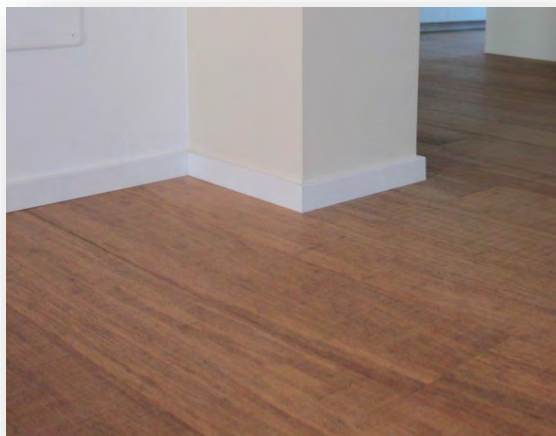

**SWCT-
M**

MAXIPLANCIA
STRAND
WOVEN
CARBONIZZATO
THERMO
TAGLIO SEGA

1850x190x15 mm

158 m²

€ 39,90