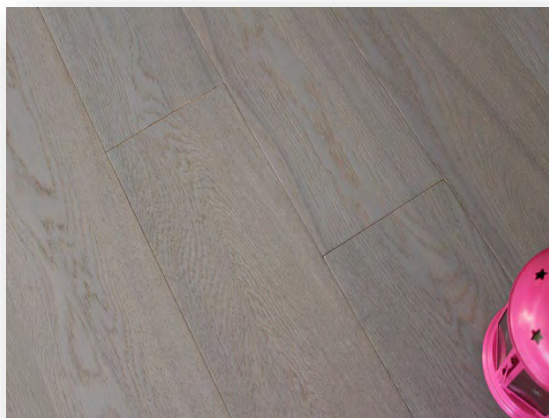

RGSF-2-GT

MAXIPLANCIA
ROVERE GRIGIO
SFUMATO

CD

1900x150x10 mm

11 m²

€ 24,90