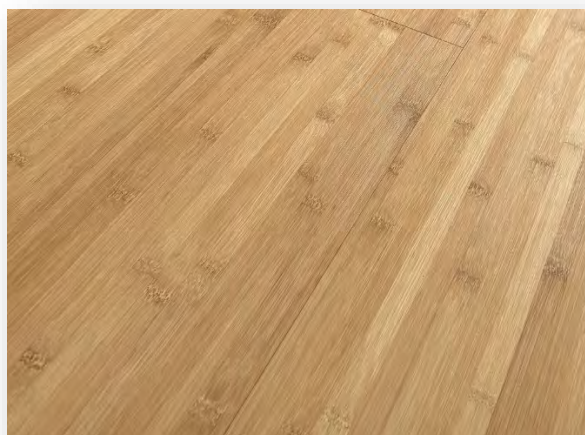

OCF-M

MAXIPLANCIA
ORIZZONTALE
CARBONIZZATO

1900x189x15
mm

179 m²

€ 39,90