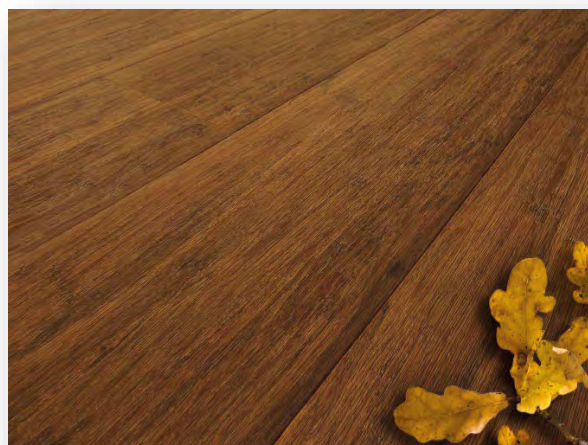

195x14 mm

13 m<sup>2</sup>

€ 29,90

SWCG/  
SNO-L

STRANDWOVEN  
**ARTIGIANALE**

190x14 mm

56 m<sup>2</sup>

€ 39,90