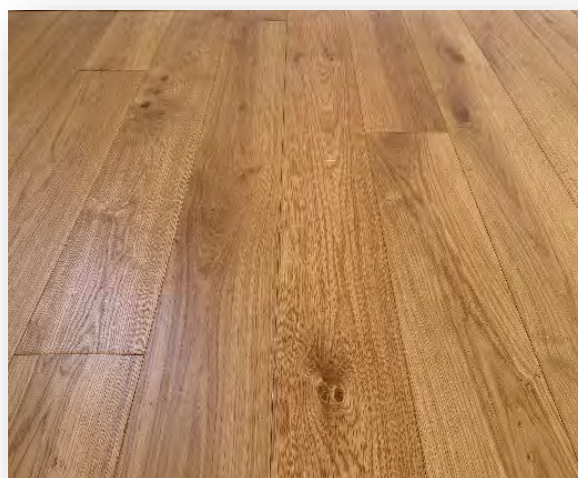

**RV-2-
GT**

MAXIPLANCIA
ROVERE
NATURALE

CD

1900x190x15/4
mm

20 m²

€ 39,90