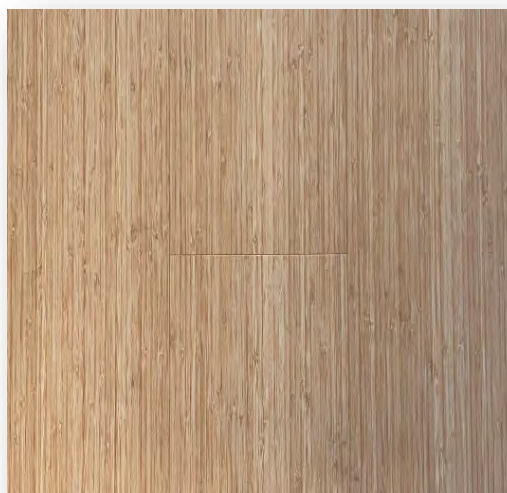

VCS-M

MAXIPLANCIA
BAMBOO
CARBONIZZATO
SBIANCATO

1900x189x15 mm

20 m²

€ 29,90